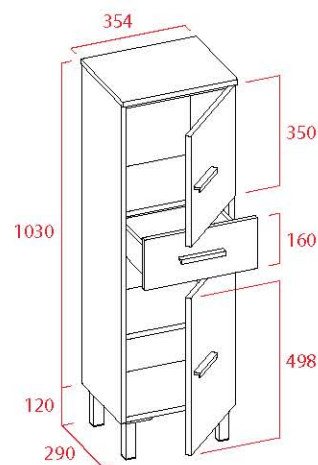

AUX COLUMNA 35 **P1**