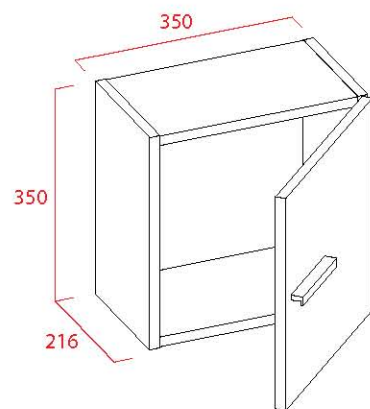

AUX AUXILIAR 35